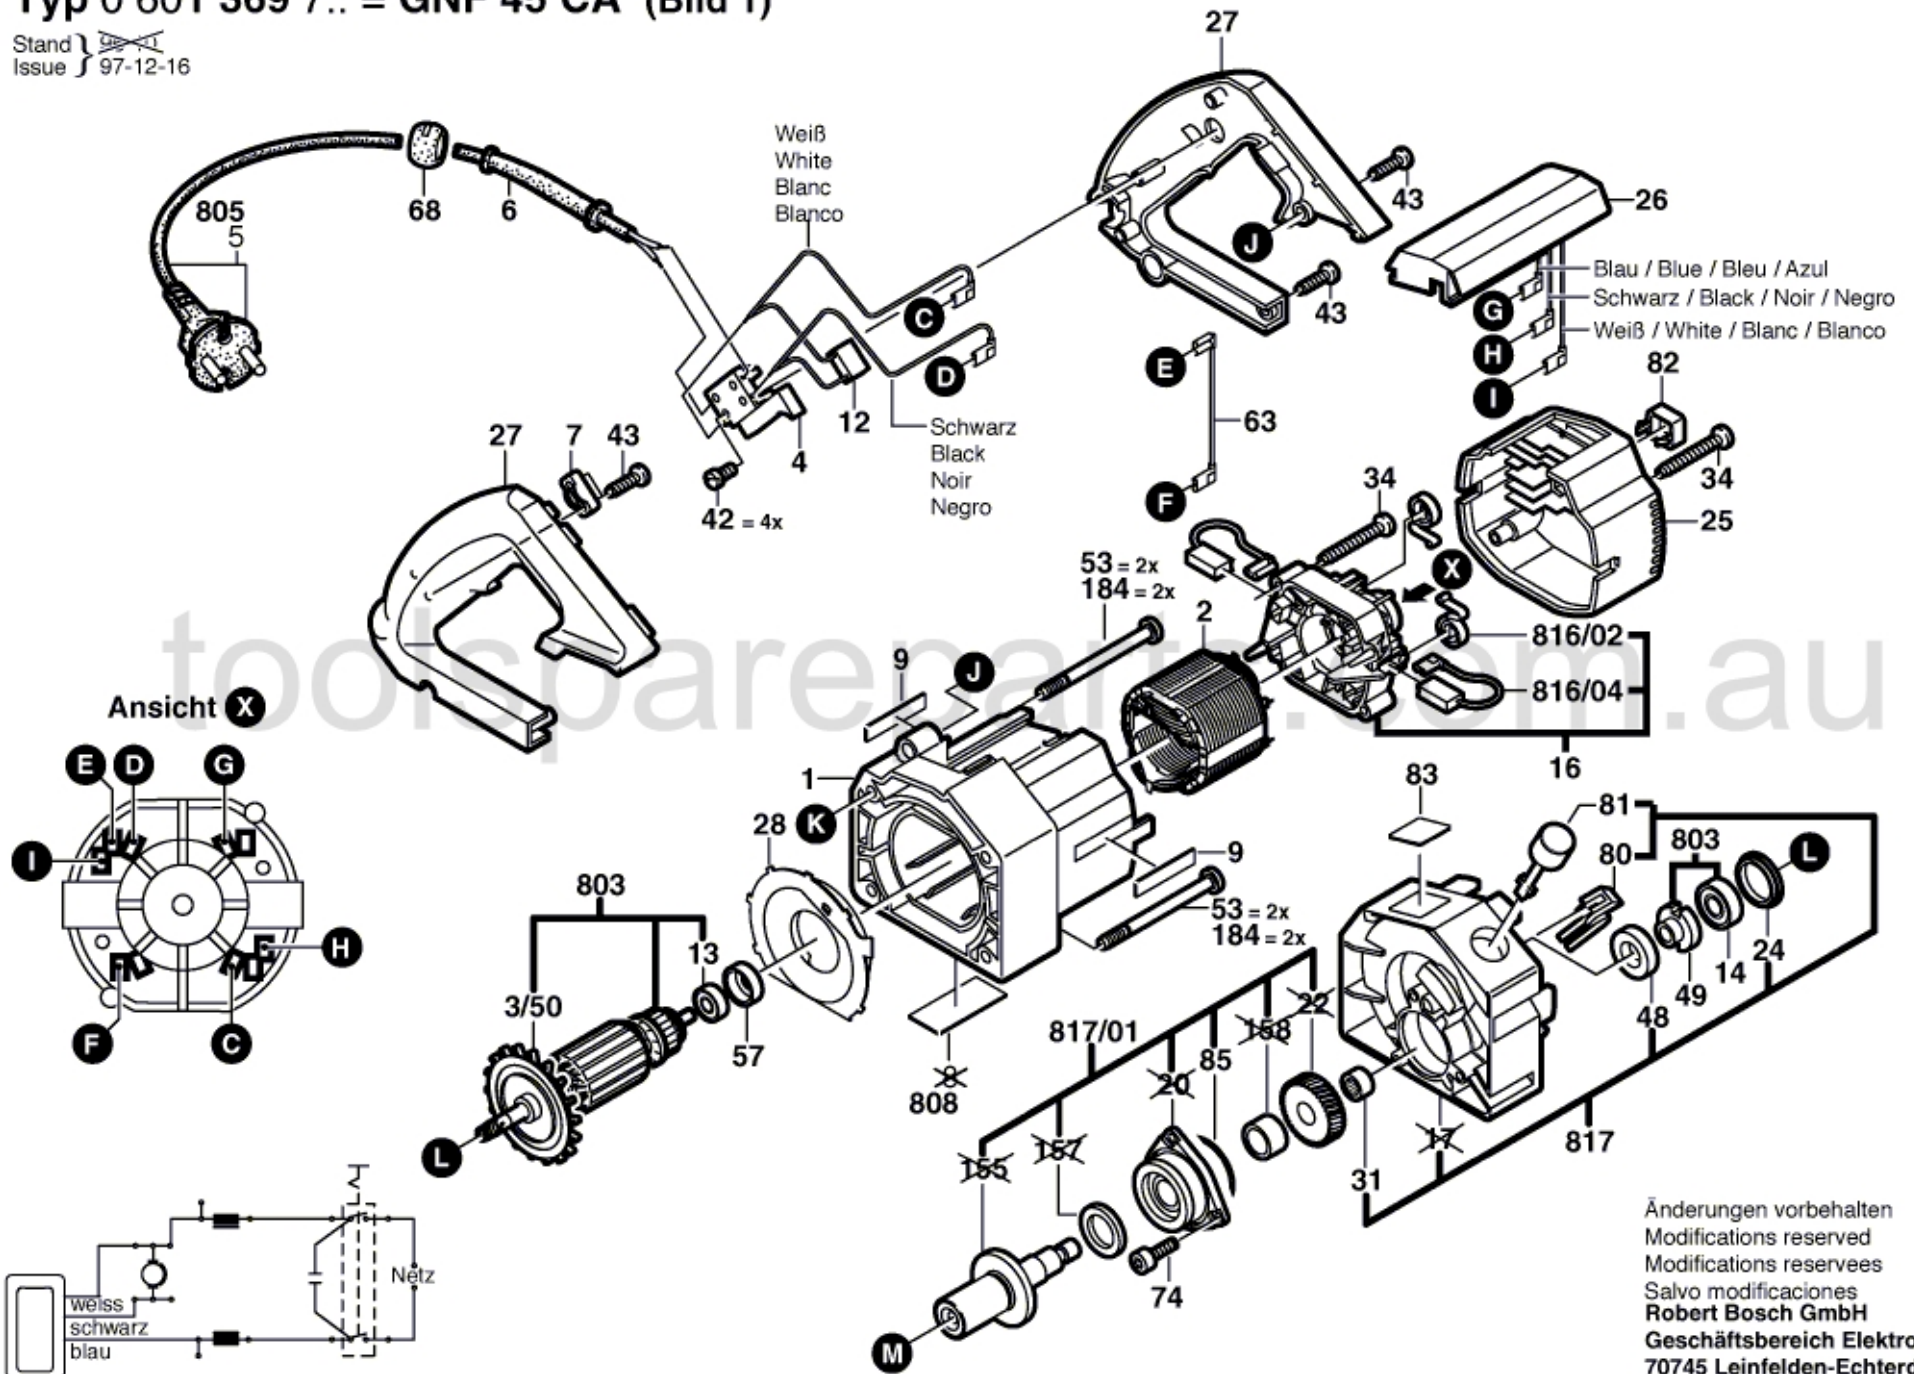

Typ 0 601 369 7.. = GNF 45 CA (Bild 1)

Stand } ~~97-12-16~~
 Issue } 97-12-16

Änderungen vorbehalten
 Modifications reserved
 Modifications reserves
 Salvo modificaciones
Robert Bosch GmbH
 Geschäftsbereich Elektrowerkzeuge
 70745 Leinfelden-Echterdingen